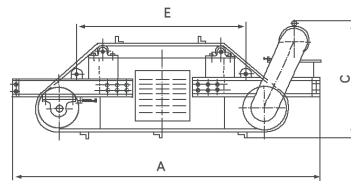

RCDC 系列风冷自卸式电磁除铁器

适用范围：

技术特点：

()

()

()