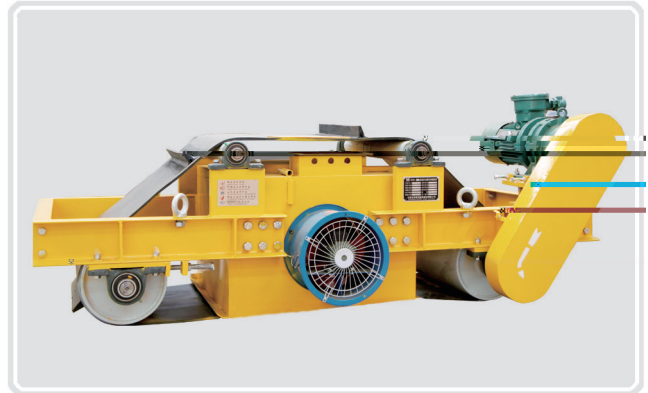

RCDC 系列风冷自卸式电磁除铁器

适用范围：

技术特点：

()

()

()