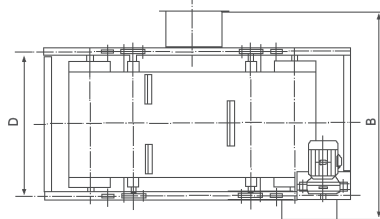

RCDC 系列风冷自卸式电磁除铁器

适用范围：

技术特点：

()

()

()