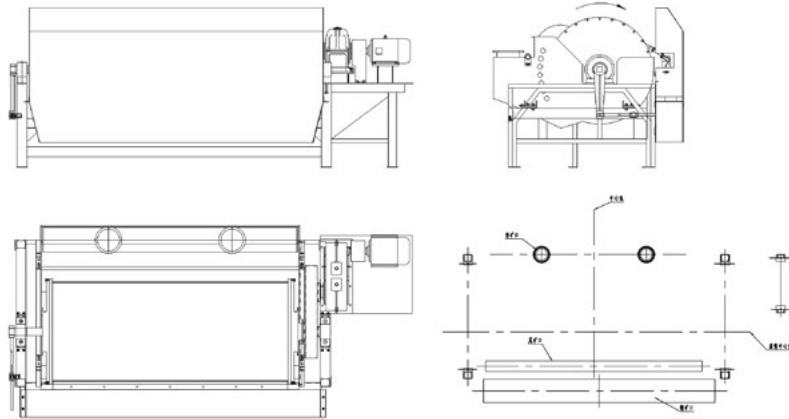

JCTN 提精降渣永磁筒式磁选机

适用范围

结构

工作原理